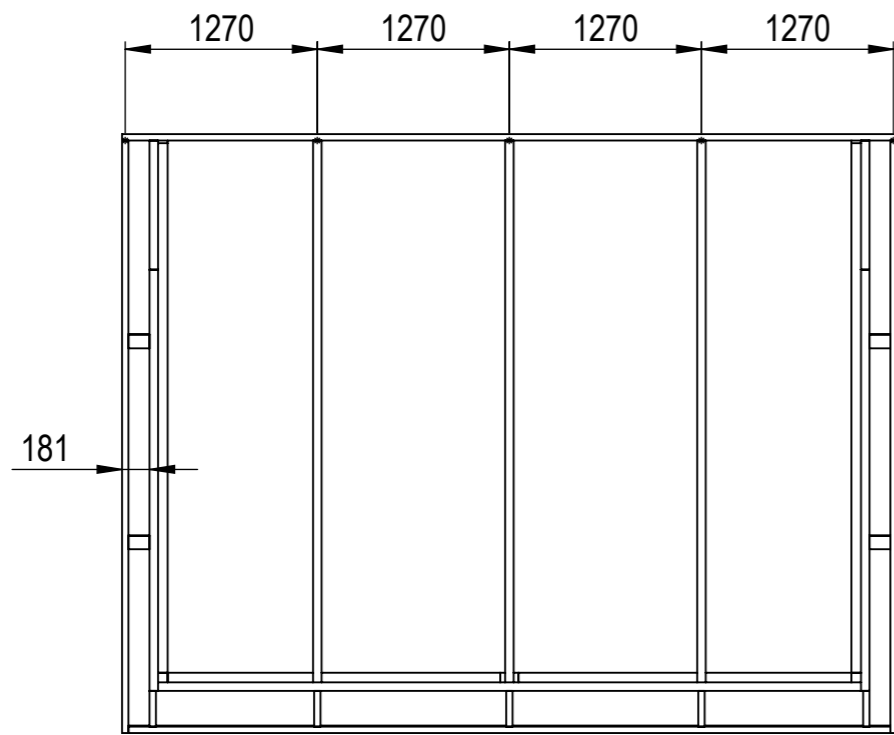

Nr.	Antal	Beskrivning	Kategori	Längd
1	1	225x42	Väggbalk	5122
2	1	225x56	Frontbalk	4760
3	2	225x56	Sidobalk	3624
4	2	60x120	Väggpelare	2393.985
5	2	120x120	Höripelare	2142
6	1	90x42	Takfotbalk	5038
7	2	90x42	Gavelbalk	3929.859
8	4	90x42	Gavelstöd	139
9	5	180x42	Taktass	280
10	3	225x56	Takbalk	3608.781
11	2	225x56	Täckt sida2	853.671
12	2	90x42	Breddsats	3500
13	2	225x56	Täckt sida2	3638
14	2	90x42	Breddsats	2200
15	1	120x120	Mittpelare	2142

This drawing must not be copied, transmitted or disclosed to any third party.

 A3	Material	
	Offertnr.	Färg
	Ordernr.	Beredare
	Weight	Datum
	Scale 1:50	Description Uterumssats vinter 18m2
	Sheet 1/18	

This drawing must not be copied, transmitted or disclosed to any third party.

	Material	
	Offertnr.	Färg
	Ordernr.	Beredare
	Weight	Datum
 A3	Scale	1:50
	Sheet	2/18
		Description
		Uterumssats vinter 18m2