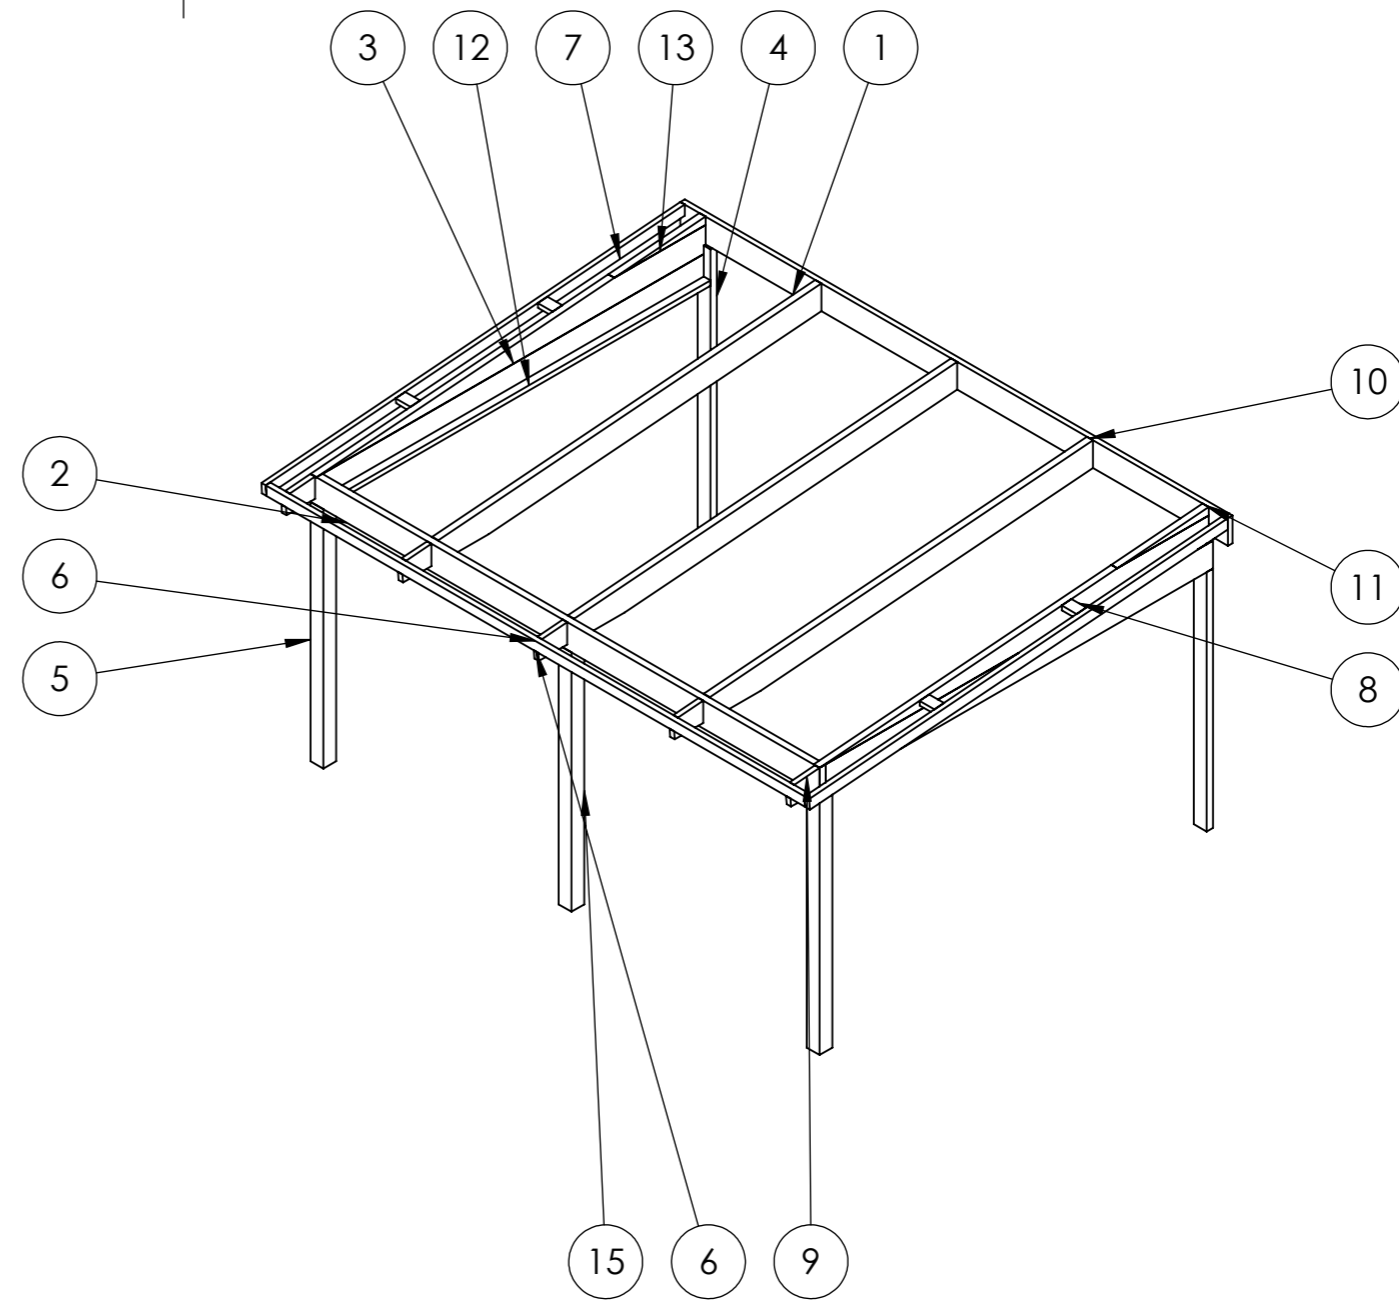

Nr.	Antal	Beskrivning	Kategori	Längd
1	1	225x42	Väggbalk	5122
2	1	225x56	Frontbalk	4760
3	2	225x56	Sidobalk	3624
4	2	60x120	Väggpelare	2393.985
5	2	120x120	Höripelare	2142
6	1	90x42	Takfotbalk	5038
7	2	90x42	Gavelbalk	3929.859
8	4	90x42	Gavelstöd	139
9	5	180x42	Taktass	280
10	3	225x56	Takbalk	3608.781
11	2	225x56	Täckt sida2	853.671
12	2	90x42	Breddsats	3500
13	2	225x56	Täckt sida2	3638
14	2	90x42	Breddsats	2200
15	1	120x120	Mittpelare	2142

This drawing must not be copied, transmitted or disclosed to any third party.

 A3	Material	
	Offertnr.	Färg
	Ordernr.	Beredare
	Weight	Datum
	Scale 1:50	Description Uterumssats vinter 18m2
	Sheet 1/18	

This drawing must not be copied, transmitted or disclosed to any third party.

	Material	
	Offertnr.	Färg
	Ordernr.	Beredare
	Weight	Datum
 A3	Scale	1:50
	Sheet	2/18
		Description
		Uterumssats vinter 18m2