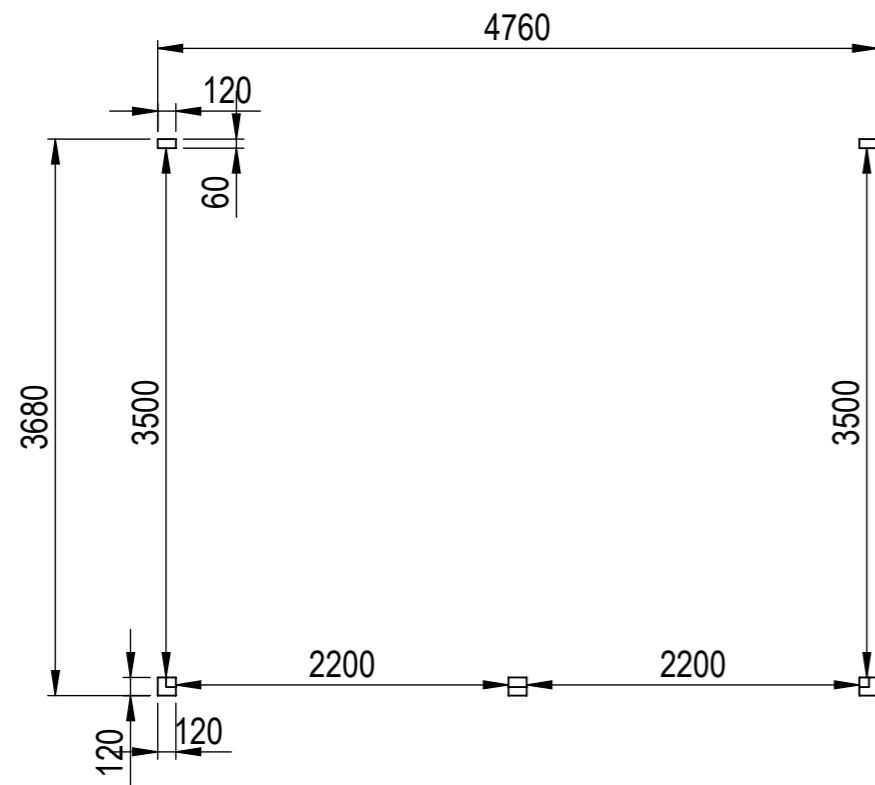

Nr.	Antal	Beskrivning	Kategori	Längd
1	1	225x42	Väggbalk	5122
2	1	225x56	Frontbalk	4760
3	2	225x56	Sidobalk	3624
4	2	60x120	Väggpelare	2393.985
5	2	120x120	Höripelare	2142
6	1	90x42	Takfotbalk	5038
7	2	90x42	Gavelbalk	3929.859
8	4	90x42	Gavelstöd	139
9	5	180x42	Taktass	280
10	3	225x56	Takbalk	3608.781
11	2	225x56	Täckt sida2	853.671
12	2	90x42	Breddsats	3500
13	2	225x56	Täckt sida2	3638
14	2	90x42	Breddsats	2200
15	1	120x120	Mittpelare	2142

This drawing must not be copied, transmitted or disclosed to any third party.

 A3	Material	
	Offertnr.	Färg
	Ordernr.	Beredare
	Weight	Datum
	Scale 1:50	Description Uterumssats vinter 18m2
	Sheet 1/18	

This drawing must not be copied, transmitted or disclosed to any third party.

	Material	
	Offertnr.	Färg
	Ordernr.	Beredare
	Weight	Datum
 A3	Scale	1:50
	Sheet	2/18
		Description
		Uterumssats vinter 18m2