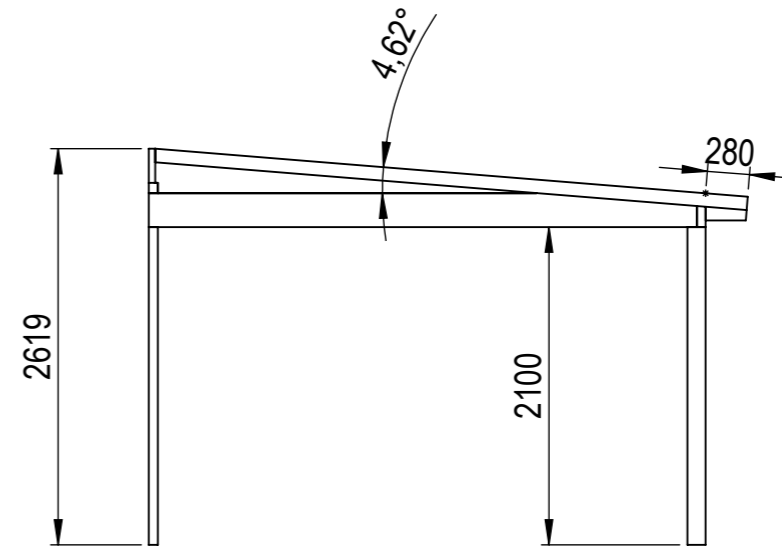

Nr.	Antal	Beskrivning	Kategori	Längd
1	1	225x42	Väggbalk	5122
2	1	225x56	Frontbalk	4760
3	2	225x56	Sidobalk	3624
4	2	60x120	Väggpelare	2393.985
5	2	120x120	Höripelare	2142
6	1	90x42	Takfotbalk	5038
7	2	90x42	Gavelbalk	3929.859
8	4	90x42	Gavelstöd	139
9	5	180x42	Taktass	280
10	3	225x56	Takbalk	3608.781
11	2	225x56	Täckt sida2	853.671
12	2	90x42	Breddsats	3500
13	2	225x56	Täckt sida2	3638
14	2	90x42	Breddsats	2200
15	1	120x120	Mittpelare	2142

This drawing must not be copied, transmitted or disclosed to any third party.

 A3	Material	
	Offertnr.	Färg
	Ordernr.	Beredare
	Weight	Datum
	Scale 1:50	Description Uterumssats vinter 18m2
	Sheet 1/18	

This drawing must not be copied, transmitted or disclosed to any third party.

	Material	
	Offertnr.	Färg
	Ordernr.	Beredare
	Weight	Datum
 A3	Scale	1:50
	Sheet	2/18
		Description
		Uterumssats vinter 18m2